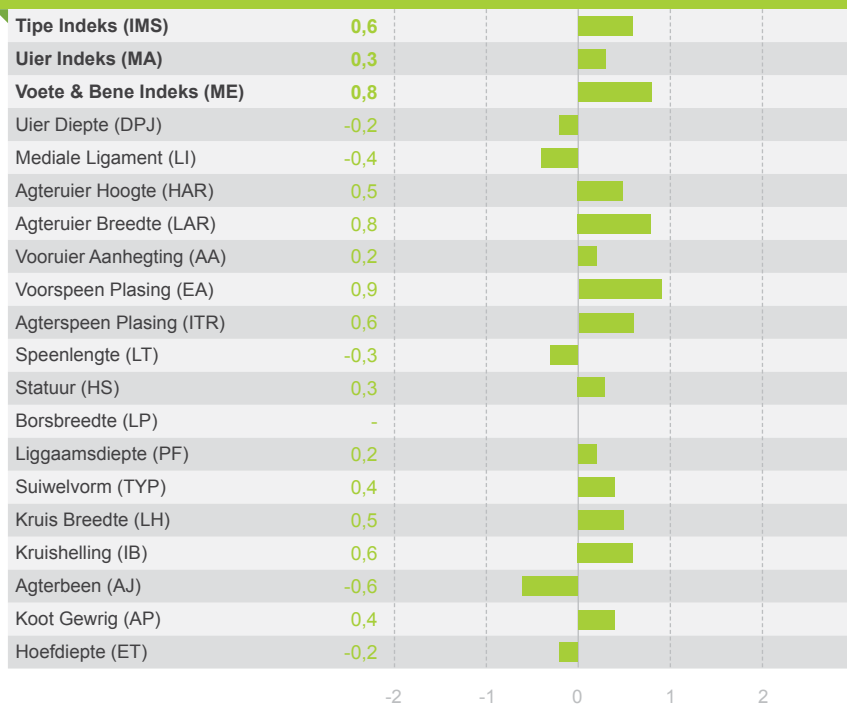

TIPE

KONTAK

✉ ai@taurus-evolution.com
☎ +27(0)51 430 4515

TAURUS
EVOLUTION